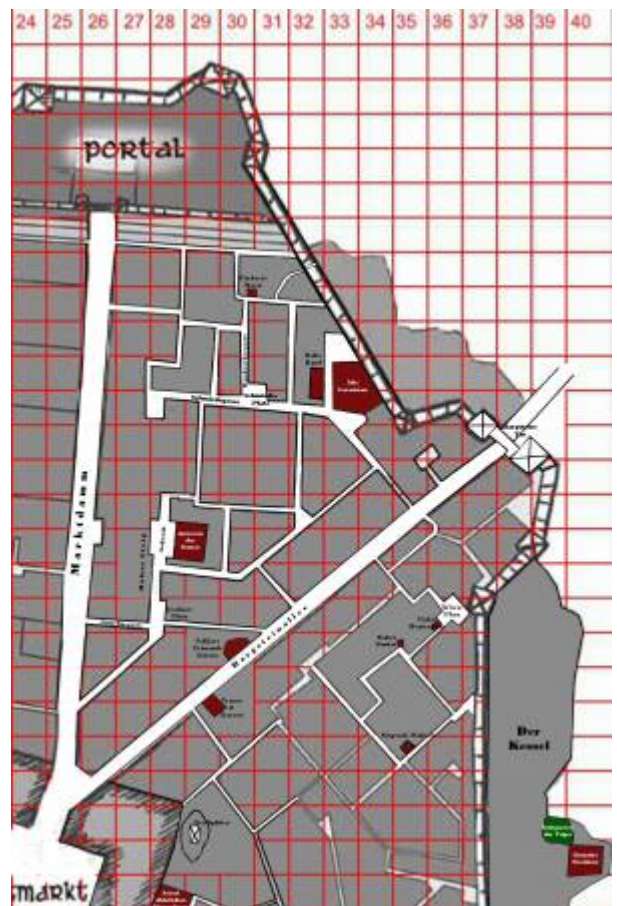

Schmiedeplatz

Koordinaten: (X-30, Y-10 bis X-31, Y-11)

Der Schmiedeplatz teilt die [Schmiedegasse](#). Nach Norden geht die [Handwerkergasse](#) ab.

From:

<https://www.fantasyguide.de/saramee/> - Saramee

Permanent link:

https://www.fantasyguide.de/saramee/doku.php?id=schaupl%C3%A4tze:stadt_saramee:orte:schmiedeplatz

Last update: **05.03.2016 21:18**