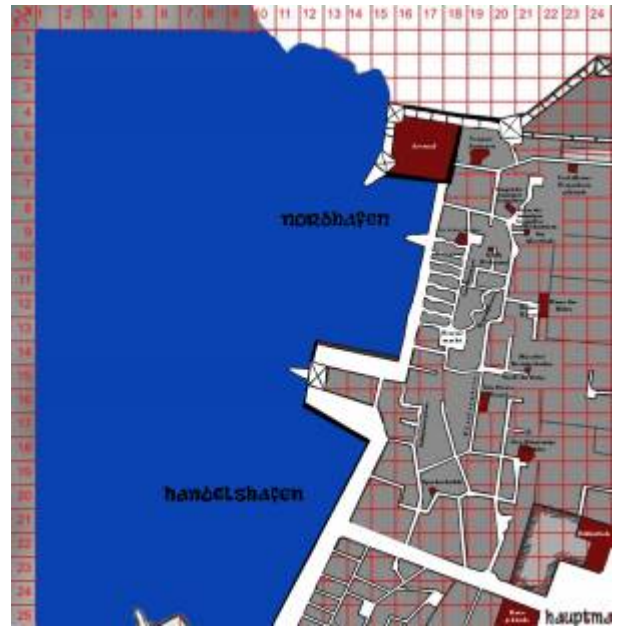

Nordhafen

Eine üble Gegend, die man im Allgemeinen meiden sollte. Allerdings handelt es sich bei dem berüchtigten Gebiet nur um die direkt an den Hafenanlagen des Handels- und Militärhafens angrenzenden Gebäuden und Gässchen. In Richtung [Portal](#) beginnen schon bald die Terrassen mit Gebäuden wohlhabender Sarameer. Zudem sorgt das beständig anwesende Militär für eine gewisse Präsenz der Stadtgewalt.

Die [Reißzähne](#) sind die hier ansässige Jugendbande.

From:

<https://www.fantasyguide.de/saramee/> - Saramee

Permanent link:

https://www.fantasyguide.de/saramee/doku.php?id=schaupl%C3%A4tze:stadt_saramee:orte:nordhafen