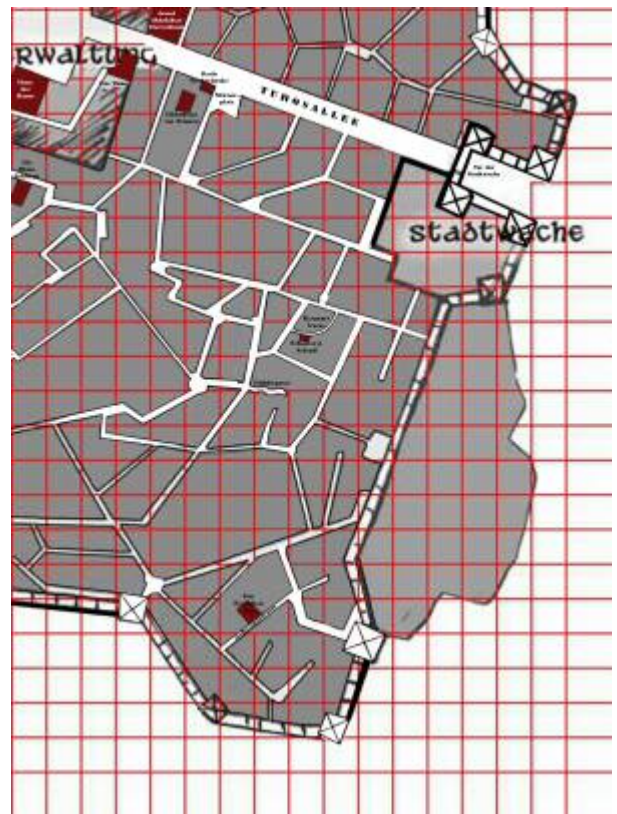

Krumme Gasse

Koordinaten: Y-34/35, X-32/33

Beschreibung

Die gebogene Gasse beherbergt unter anderem die [Schusterei](#) von Meister [Joland](#).

From:

<https://www.fantasyguide.de/saramee/> - Saramee

Permanent link:

https://www.fantasyguide.de/saramee/doku.php?id=schaupl%C3%A4tze:stadt_saramee:orte:krumme_gasse

Last update: **05.03.2016 21:18**