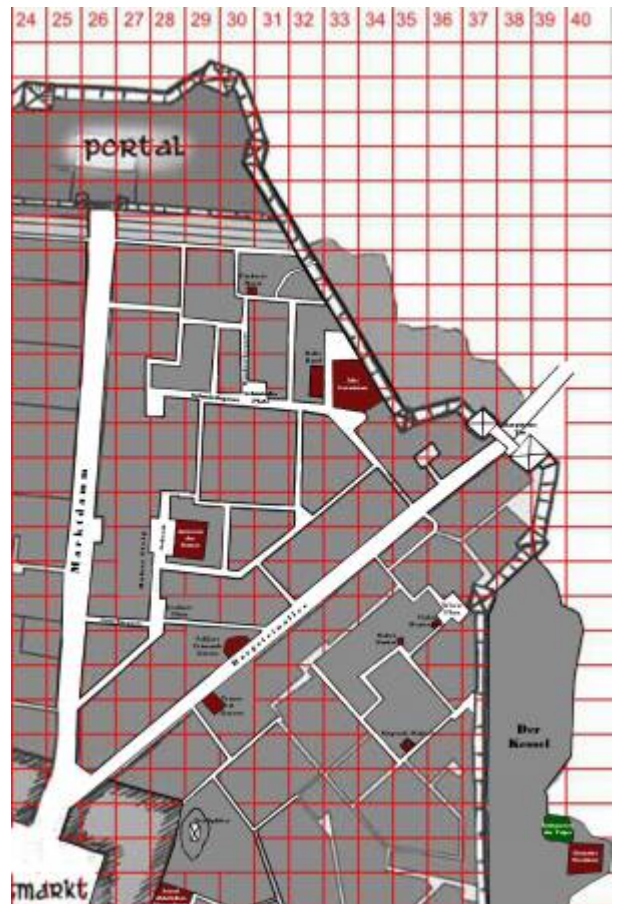

Juweliergasse

Koordinaten: X-26,Y-17 bis X-27,Y-17

Beschreibung

Die Juweliergasse gehört zu den nobelsten Adressen [Saramees](#). Sie geht vom [Marktdamm](#) ab und führt zum [Lochner Platz](#).

Hier gibt es die berühmtesten Juweliergeschäfte der Stadt. Ein besonderes Kennzeichen sind mehrere *Brückenhäuser*, die ihre Obergeschosse über die Gasse spannen. Obwohl hier jede Menge [Söldner](#) als Wächter ihren Dienst tun, ist die Gasse auch sehr beliebt bei den Dieben. Nun ja, einige haben hier ja auch ihre Läden.

From:

<https://www.fantasyguide.de/saramee/> - Saramee

Permanent link:

https://www.fantasyguide.de/saramee/doku.php?id=schaupl%C3%A4tze:stadt_saramee:orte:juweliergasse

Last update: **05.03.2016 21:18**