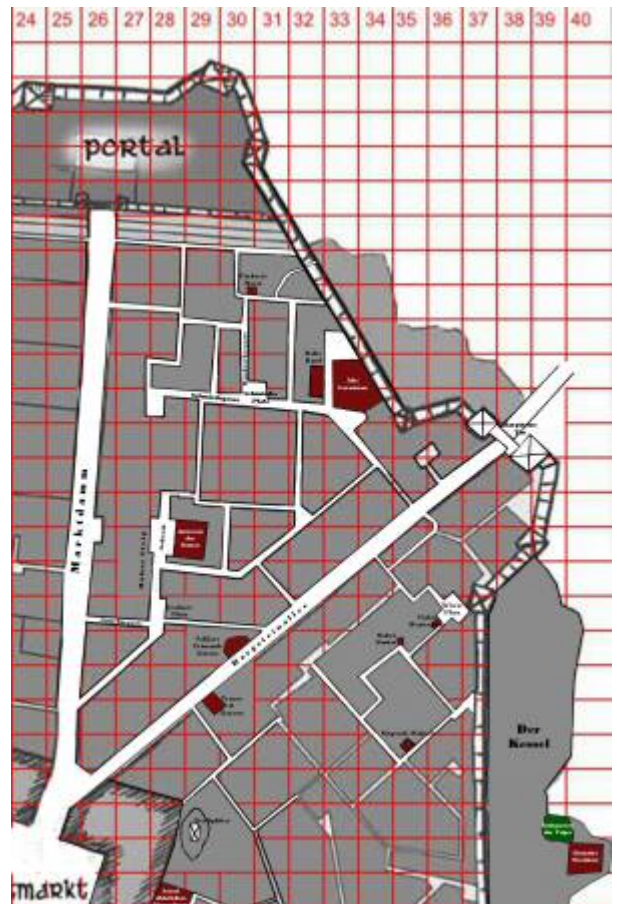

Gobrock

Koordinaten: X-28,Y-15

Beschreibung

Der Gobrock ist ein Park am [Hoher Steig](#). An der Ostseite steht das Prunkvolle [Anwesen der Domars](#).

From:
<https://www.fantasyguide.de/saramee/> - Saramee

Permanent link:
https://www.fantasyguide.de/saramee/doku.php?id=schaupl%C3%A4tze:stadt_saramee:orte:gobrock&rev=1364851710

Last update: 05.03.2016 21:15