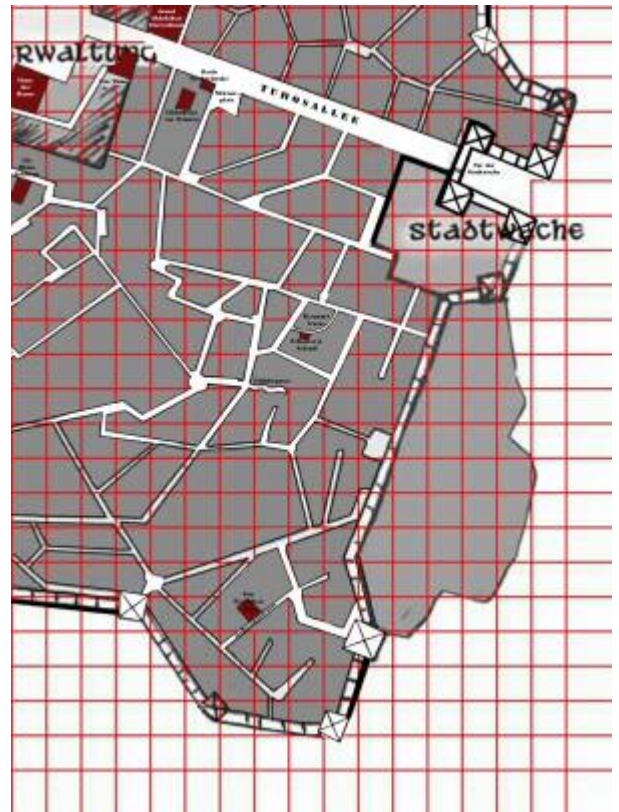

Gelbseiden-Gasse

Koordinaten: X-30, Y-45 bis X-32, Y-42

Die Gasse liegt im südöstlichen Zipfel Saramees und hat einen eher schlechten Ruf. Bekannt ist das Freudenhaus [Zur Keuschen Aga](#).

From:
<https://www.fantasyguide.de/saramee/> - Saramee

Permanent link:
https://www.fantasyguide.de/saramee/doku.php?id=schaupl%C3%A4tze:stadt_saramee:orte:gelbseiden-gasse

Last update: **05.03.2016 21:18**