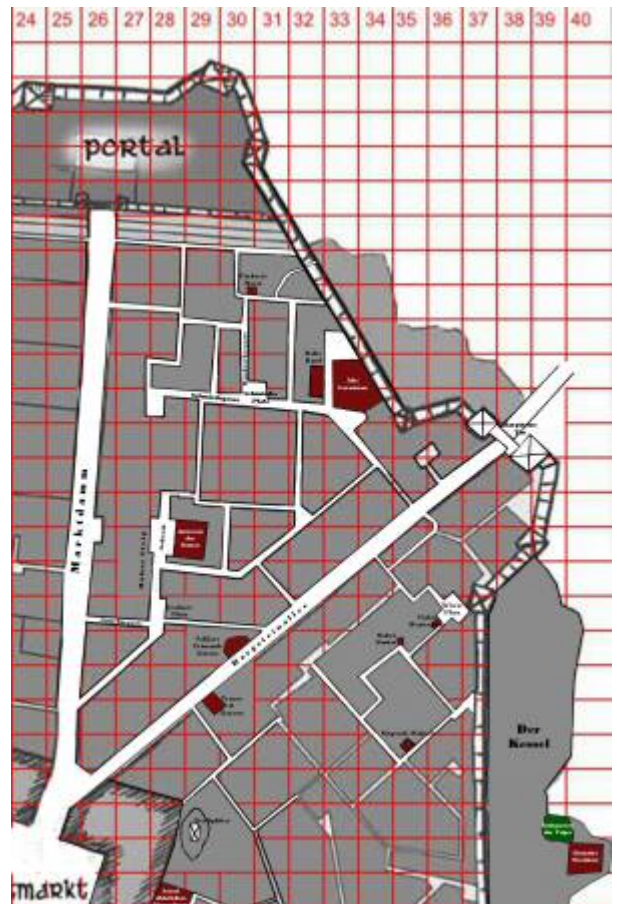

Bargsteinallee

Koordinaten: X-26,Y-21 bis X-38,Y-13

Beschreibung

Die Bargsteinallee beginnt am [Hauptmarkt](#) und führt in nordöstlicher Richtung zum [Bargsteintor](#).

Da die breite Straße das reiche [Ostviertel](#) der Stadt durchschneidet, finden sich hier besonders viele Geschäfte für gutbetuchte Käufer.

Läden

- Das Tuchgeschäft [Trenor & Darson](#)
- Das Edelrestaurant [Talifars Tränende Gärten](#)

From:
<https://www.fantasyguide.de/saramee/> - Saramee

Permanent link:
https://www.fantasyguide.de/saramee/doku.php?id=schaupl%C3%A4tze:stadt_saramee:orte:bargsteinallee