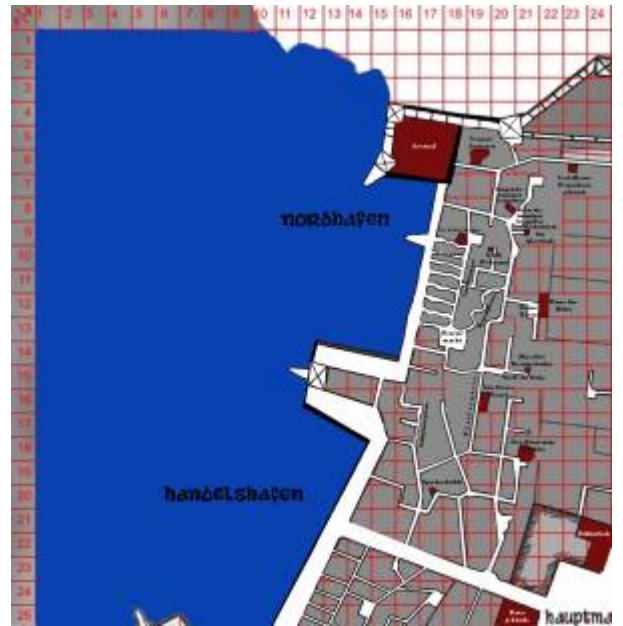

Arsenal

Koordinaten: Y-5/6, X-16 bis X-18

Beschreibung

Das Arsenal [Saramees](#) ist Teil der militärischen Hafenanlagen im [Nordhafen](#). Es verfügt über einen direkten Hafenzugang in Form einer Mole, die in einem Wachturm mündet. Vom Rest des Hafens und der Stadt ist das Arsenal durch eine hohe Mauer abgetrennt.