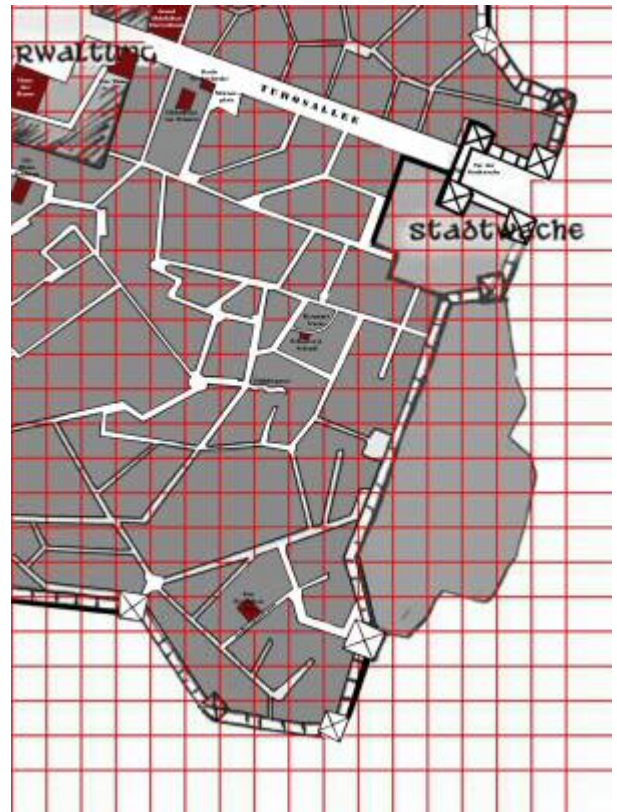

Zur Keuschen Aga

Koordinaten: X-30, Y-43

Gelegen in der [Gelbseiden-Gasse](#) hat sich das Freudenhaus auf die Wünsche von Gläubigen spezialisiert. Neben rituellen Auspeitschungen gibt es dominante Priesterinnen und weihevoll Orgien.

Gerüchteweise versuchten einige Glaubensgemeinschaften die hier praktizierten Sakrilege verbieten zu lassen, jedoch konnte sich kein [Harus](#) bisher nach einer intensiven Ortsbesichtigung dazu entschließen, obwohl sie regelmäßige Überprüfungen vornehmen.

From:

<https://www.fantasyguide.de/saramee/> - Saramee

Permanent link:

https://www.fantasyguide.de/saramee/doku.php?id=schaupl%C3%A4tze:stadt_saramee:geb%C3%A4ude:zur_keuschen_aga

Last update: **05.03.2016 21:18**