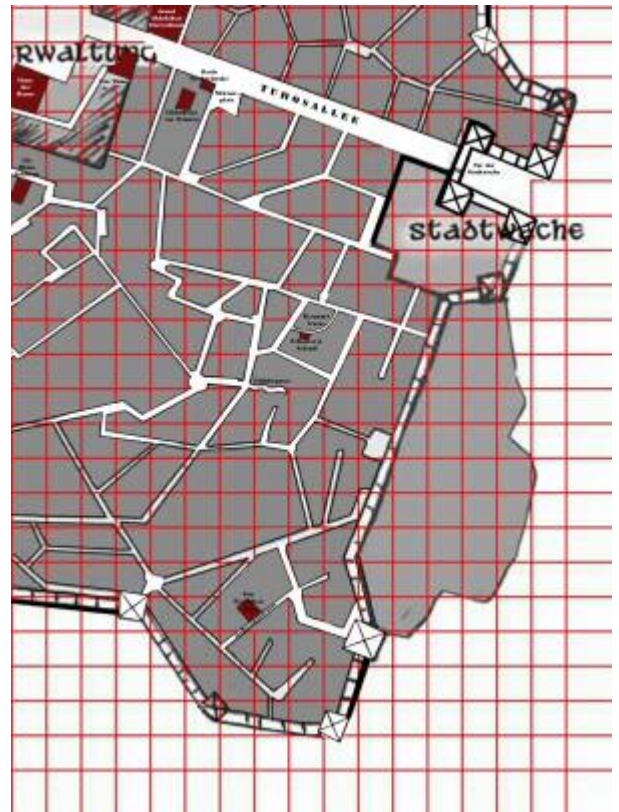

Zur Keuschen Aga

Koordinaten: X-30, Y-43

Gelegen in der [Gelbseiden-Gasse](#) hat sich das Freudenhaus auf die Wünsche von Gläubigen spezialisiert. Neben rituellen Auspeitschungen gibt es dominante Priesterinnen und weihevoll Orgien.

Gerüchteweise versuchten einige Glaubensgemeinschaften die hier praktizierten Sakrilege verbieten zu lassen, jedoch konnte sich kein [Harus](#) bisher nach einer intensiven Ortsbesichtigung dazu entschließen, obwohl sie regelmäßige Überprüfungen vornehmen.

From:

<https://www.fantasyguide.de/saramee/> - Saramee

Permanent link:

https://www.fantasyguide.de/saramee/doku.php?id=schaupl%C3%A4tze:stadt_saramee:geb%C3%A4ude:zur_keuschen_aga

Last update: **05.03.2016 21:18**