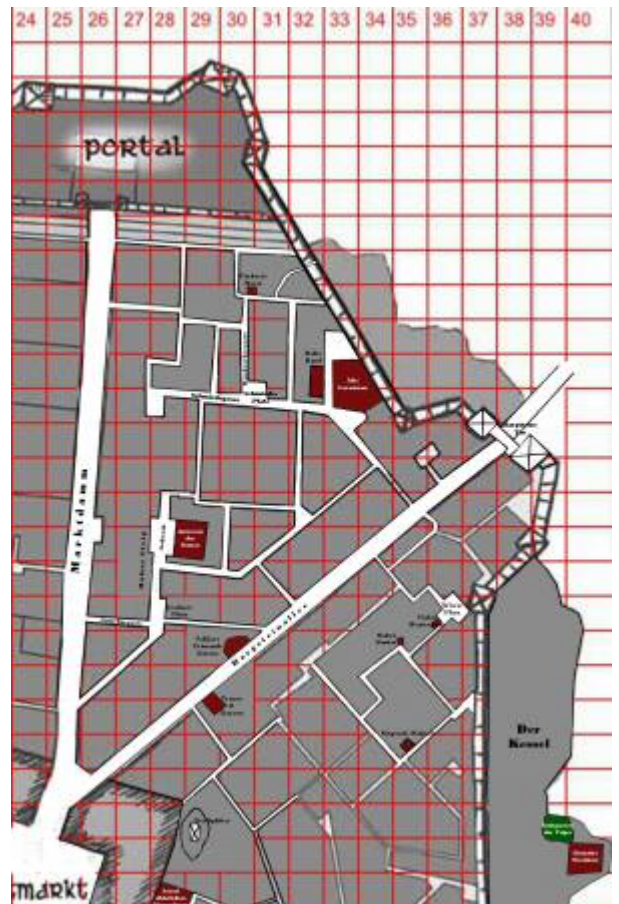

# Wicca-Platz

Koordinaten: Y-17, X-36

## Beschreibung

Hier steht das [Waisenhaus](#) von [Viona Makanar](#).

From:  
<https://www.fantasyguide.de/saramee/> - Saramee

Permanent link:  
[https://www.fantasyguide.de/saramee/doku.php?id=schaupl%C3%A4tze:stadt\\_saramee:geb%C3%A4ude:wicca-platz](https://www.fantasyguide.de/saramee/doku.php?id=schaupl%C3%A4tze:stadt_saramee:geb%C3%A4ude:wicca-platz)