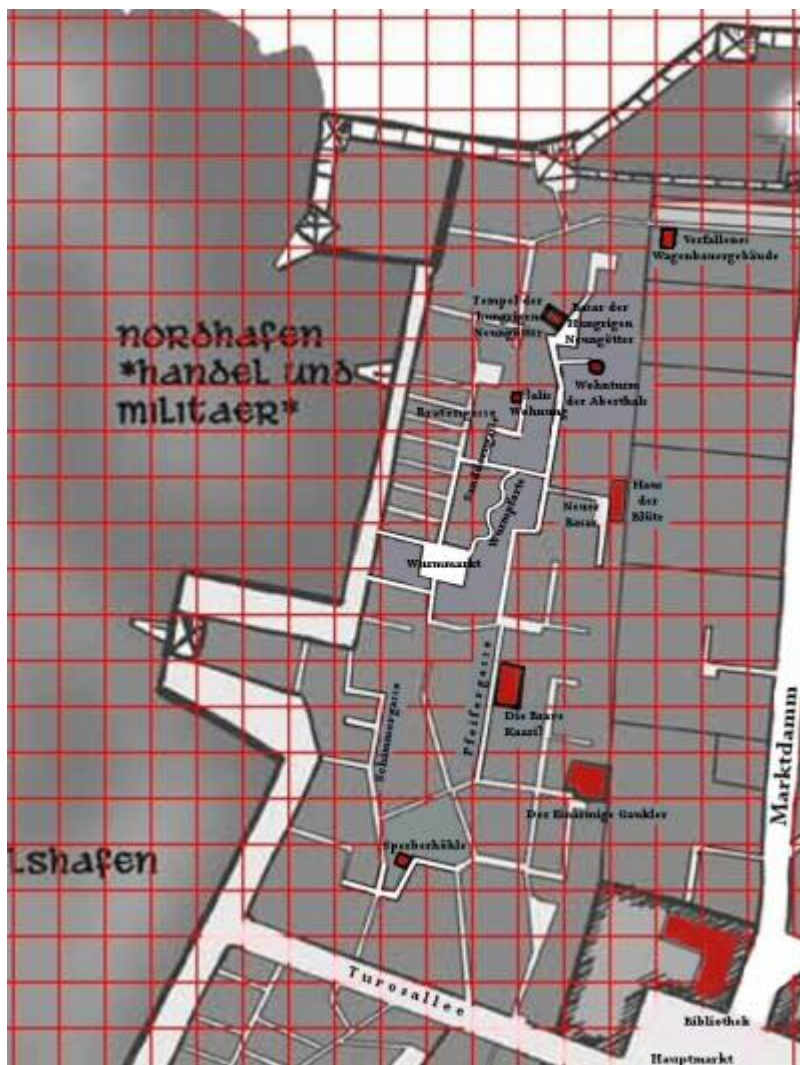

Vennas' Anwesen

Koordinaten: X-19, Y-6

Beschreibung

Das Haus des [Ratsherrn](#) und [Stadtmeisters Vennas](#) ruht auf einer der höchsten Terrassen, die frühere Bauten hinterlassen hatten, und der Ausblick über die Stadt ist beeindruckend. Zwar kann man den Hafen nicht sehen, aber dafür scheinen die Häuser auf der Seeseite aus dieser Perspektive direkt ins Meer zu reichen.

Unter dem Schatten der Marquise, die sich über den Balkon spannt, lässt es sich aushalten, wenn Vennas Blick über die in der Mittagshitze brütende Stadt schweift.

Das Haupthaus besitzt einen weitläufigen Empfangssaal im Obergeschoss von dem man direkt auf den Balkon gelangt.

From:
<https://www.fantasyguide.de/saramee/> - Saramee

Permanent link:
https://www.fantasyguide.de/saramee/doku.php?id=schaupl%C3%A4tze:stadt_saramee:geb%C3%A4ude:vennas_anwesen&rev=1346050417

Last update: **05.03.2016 21:15**