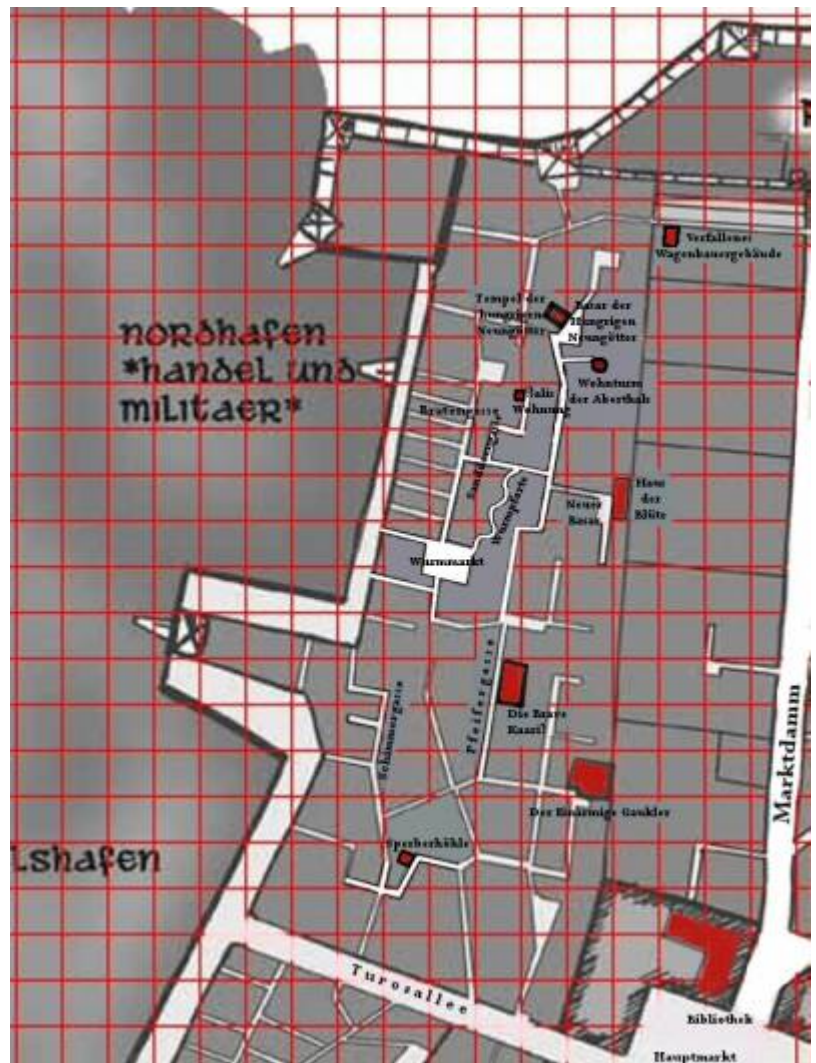

Vennas' Anwesen

Koordinaten: X-19, Y-6

Beschreibung

Das Haus des [Ratsherrn](#) und [Stadtmeisters Vennas](#) ruht auf einer der höchsten Terrassen, die frühere Bauten hinterlassen hatten, und der Ausblick über die Stadt ist beeindruckend. Zwar kann man den Hafen nicht sehen, aber dafür scheinen die Häuser auf der Seeseite aus dieser Perspektive direkt ins Meer zu reichen.

Unter dem Schatten der Marquise, die sich über den Balkon spannt, lässt es sich aushalten, wenn Vennas Blick über die in der Mittagshitze brütende Stadt schweift.

Das Haupthaus besitzt einen weitläufigen Empfangssaal im Obergeschoss von dem man direkt auf den Balkon gelangt.

From:
<https://www.fantasyguide.de/saramee/> - **Saramee**

Permanent link:
https://www.fantasyguide.de/saramee/doku.php?id=schaupl%C3%A4tze:stadt_saramee:geb%C3%A4ude:vennas_anwesen

Last update: **05.03.2016 21:18**