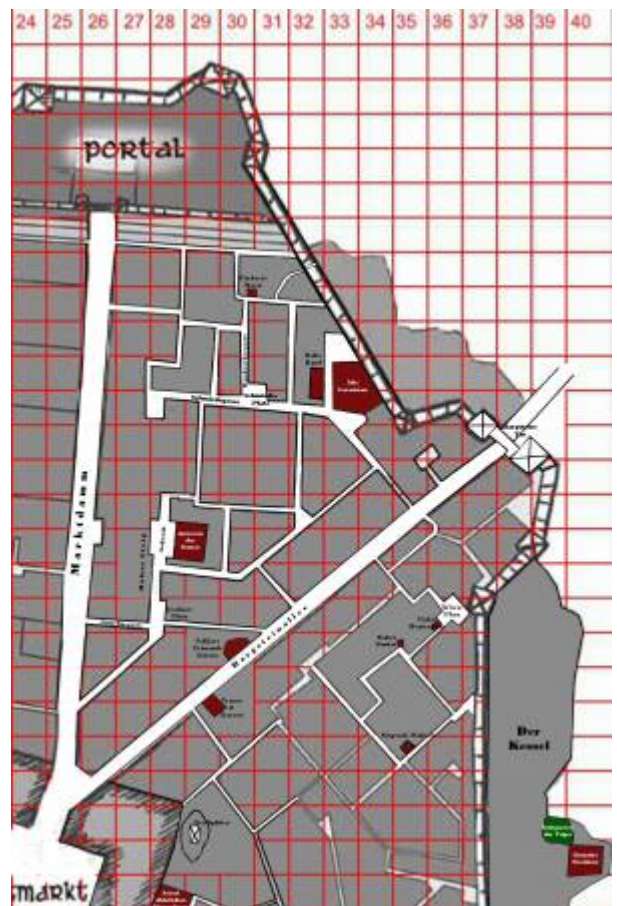

Singende Makrele

Koordinaten: Y-21, X-35

Beschreibung

Wirt der *Singenden Makrele* ist [Dork](#).

From:

<https://www.fantasyguide.de/saramee/> - Saramee

Permanent link:

https://www.fantasyguide.de/saramee/doku.php?id=schaupl%C3%A4tze:stadt_saramee:geb%C3%A4ude:singende_makrele