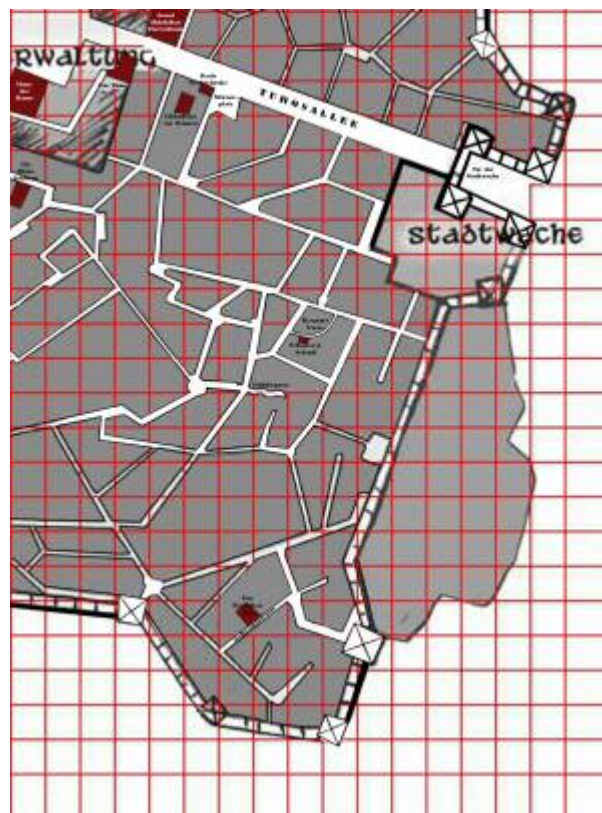

# Roter Turm

Koordinaten: X-36, Y-33

## Beschreibung

Der Rote Turm ist Teil der Stadtbefestigung und gehört zum **Hauptgebäude** der **Stadtwache** am **Tor der Stadtwache**.

Hier lagert den Gerüchten nach der größte Teil des Stadtschatzes, verwaltet vom Roten Kämmerer, aktuell **Bei Karhei**.

Ein weiteres Gerücht besagt, er sei mit dem Blut der Hingerichteten gefärbt worden.

Zur Sicherheit gibt es nur ein Fenster im Turm, ganz oben unter den Zinnen. Normalerweise patrouillieren dort Stadtwachen rund um die Uhr.

Die einzelnen Räume sind mit einem System von Fallen gesichert und man sagt, dass ein furchterregender Dämon den Schatz bewacht.

Eine der Fallen befindet sich auf der Wendeltreppe zum Dach. Es ist eine Fallgrube in die derjenige tritt, der das riesige umlaufende Gemälde zur Stadtgeschichte betrachtet und dabei unwillkürlich auf die innere Seite der Treppe einerschreitet.