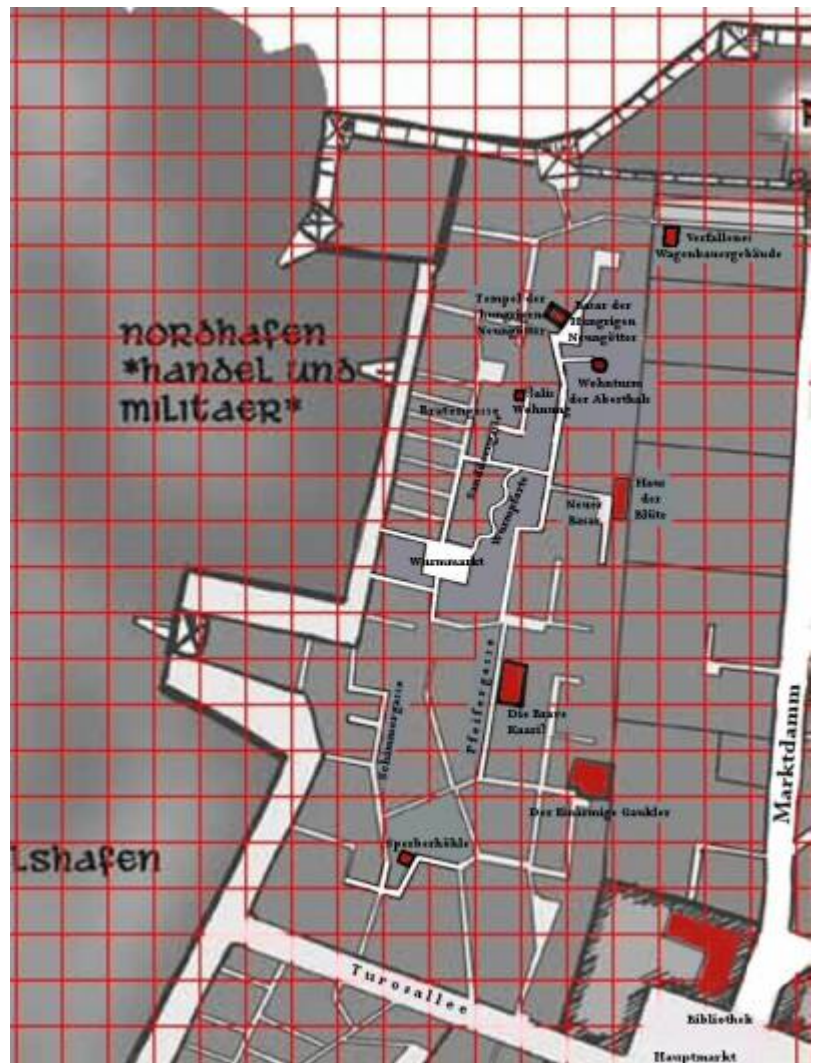

# Haus der Blüte

Koordinaten: (X-22, Y-12)

## Beschreibung

Das Haus der Blüte ist ein Freudenhaus am [Neuen Basar](#).

Weiß getünchtes, zweistöckiges Gebäude mit Fassadenmalereien, die passend erotische Szenen mit jungen Schönheiten darstellen.

Die Räumlichkeiten der Besitzerin [Candra](#) liegen am Ende eines langen Ganges, von dem Türen in die jeweiligen Räumlichkeiten der Mädchen abzweigen.