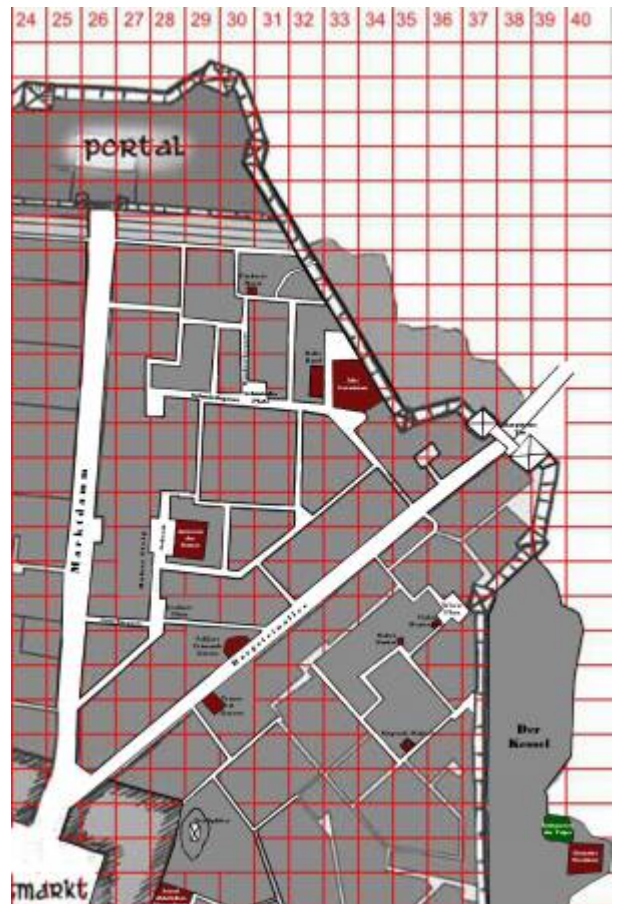

Färberei Rorai

Koordinaten: X-30, Y-8

Die Färberei des Rorais ist ein großes dreistöckiges Gebäude am Ende der [Handwerkergasse](#) mit einem Turmaufsatz linkerhand. Der Turm hat eine recht eigenwillige Form und ähnelt einem Tropfen, so behält wohl jeder das leuchtendorange Gebäude in Erinnerung, der jemals durch die Handwerkergasse kommt.

From:
<https://www.fantasyguide.de/saramee/> - Saramee

Permanent link:
https://www.fantasyguide.de/saramee/doku.php?id=schaupl%C3%A4tze:stadt_saramee:geb%C3%A4ude:f%C3%A4rberei_rorai

Last update: **05.03.2016 21:18**