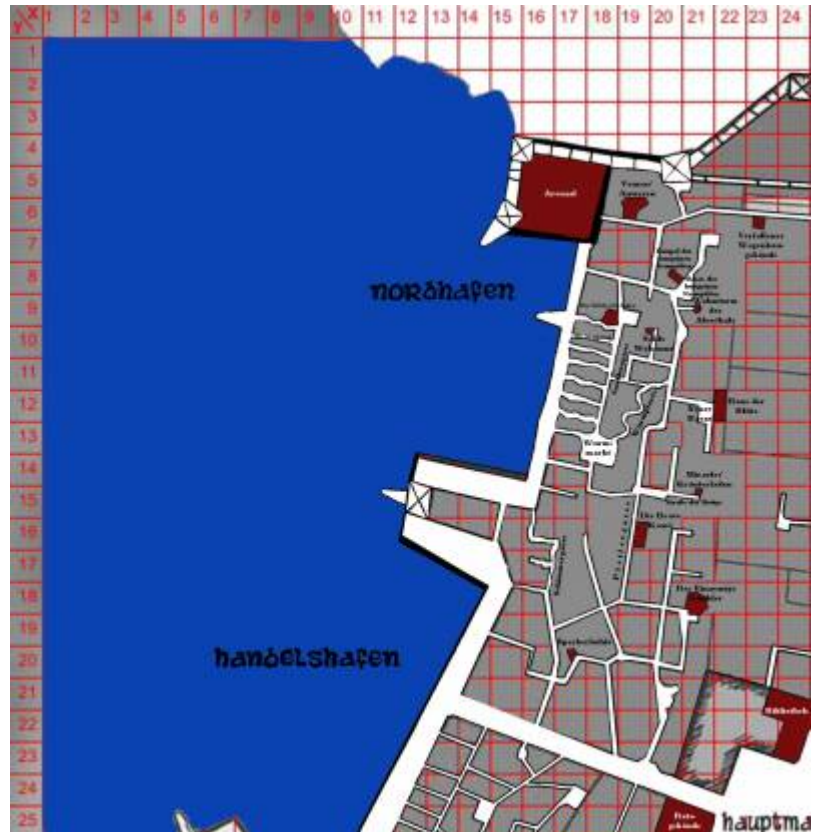

Die Wilde Orchidee

Allgemeines

Koordinaten: (X-18, Y-9)

Beschreibung

Eine Pension unweit des Nordhafens von Saramee. Wirtin ist die Schicke Skilde, die temperamentvoll den Laden mit ihren drei Söhnen im Griff hat. Ihre Söhne namens Ska, Skort und Esko sind kräftig und werfen jeden Gast, der sich daneben benimmt, hochkant raus, aber haben ansonsten keinen Geschäftssinn und wären ohne ihre Mutter aufgeschmissen.