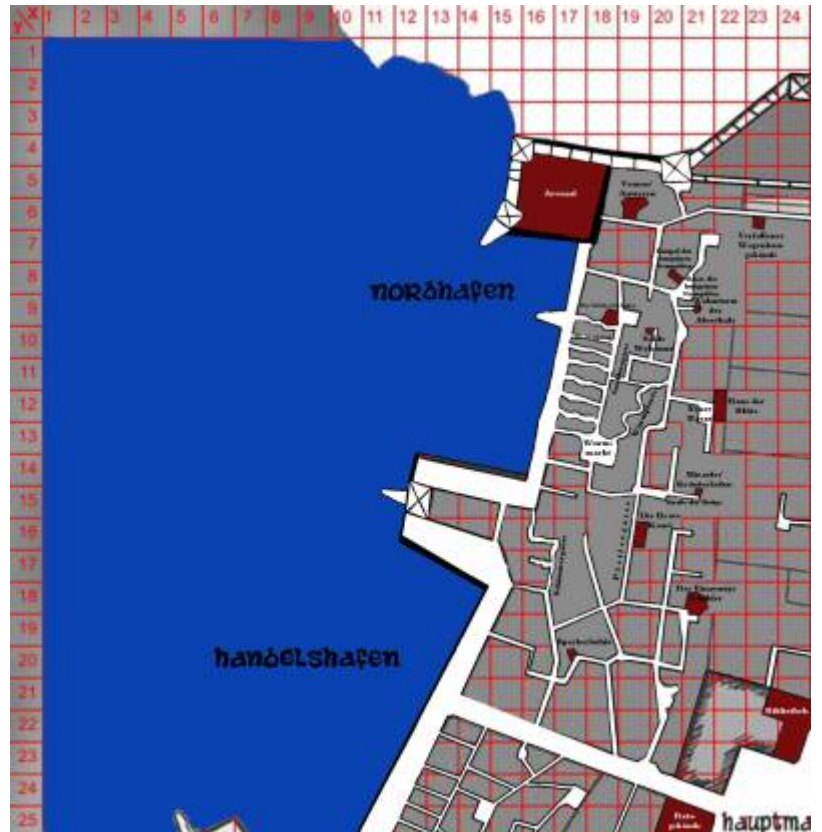

# Die Wilde Orchidee

## Allgemeines

Koordinaten: (X-18, Y-9)

## Beschreibung

Eine Pension unweit des Nordhafens von Saramée. Wirtin ist die Schicke Skilde, die temperamentvoll den Laden mit ihren drei Söhnen im Griff hat. Ihre Söhne namens Ska, Skort und Esko sind kräftig und werfen jeden Gast, der sich daneben benimmt, hochkant raus, aber haben ansonsten keinen Geschäftssinn und wären ohne ihre Mutter aufgeschmissen. Skilde achtet darauf das ihre Pension ordentlich bleibt und so ist der Schankraum, wo man auch Essen kann, nur bis zum frühen Abend geöffnet.