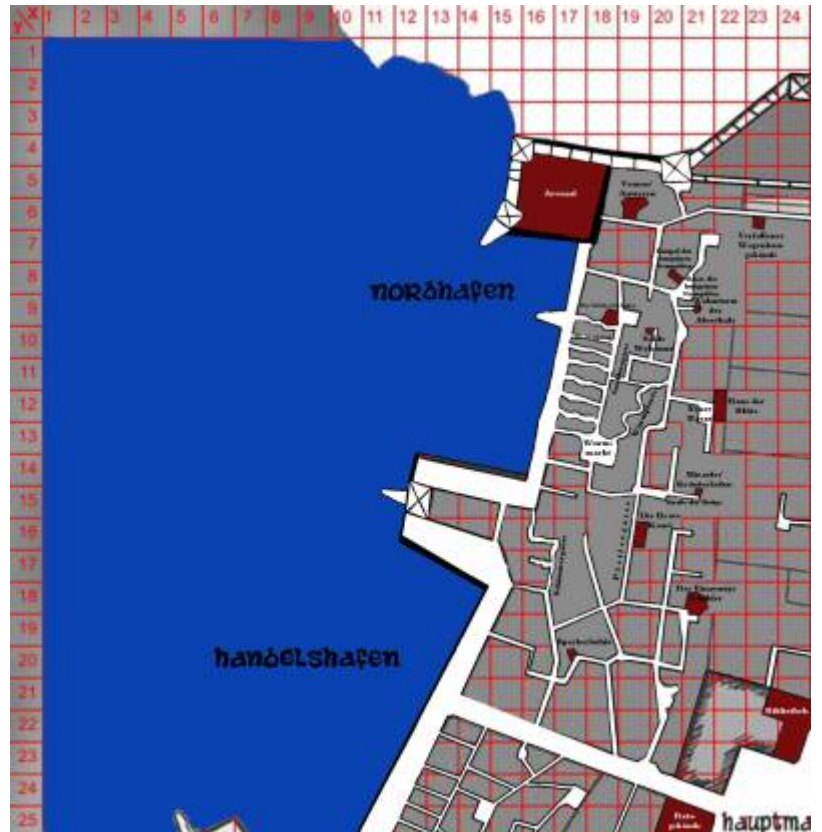

Die Wilde Orchidee

Allgemeines

Koordinaten: (X-18, Y-9)

Beschreibung

Eine Pension unweit des Nordhafens von Saramee. Wirtin ist die [Schicke Skilde](#), die temperamentvoll den Laden mit ihren drei Söhnen im Griff hat. Ihre Söhne namens [Ska](#), [Skort](#) und [Esko](#) sind kräftig und werfen jeden Gast, der sich daneben benimmt, hochkant raus, aber haben ansonsten keinen Geschäftssinn und wären ohne ihre Mutter aufgeschmissen.