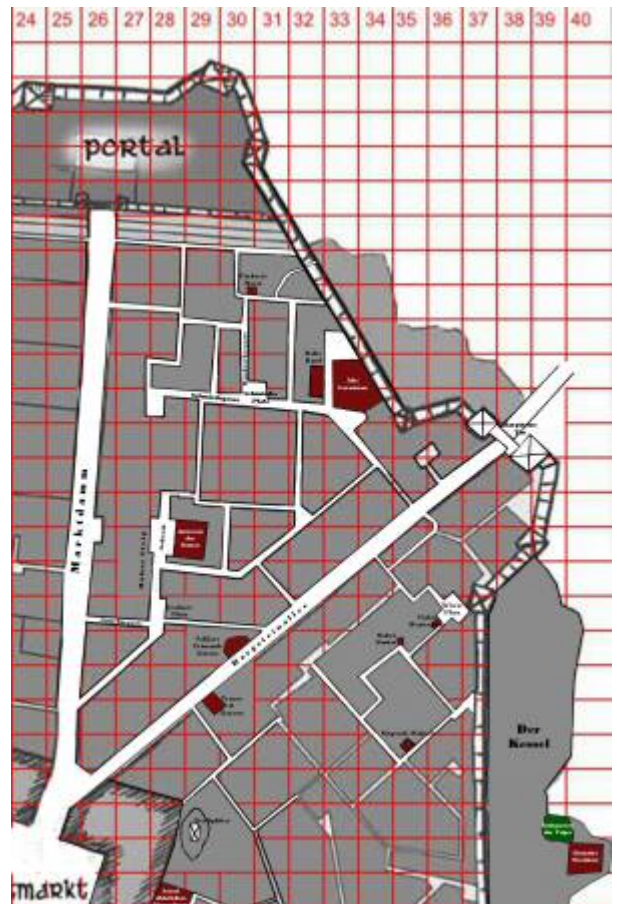

# Anwesen der Domars

Koordinaten: X-29,Y-15

## Beschreibung

Das prunkvolle Anwesen der [Domars](#) beherrscht die Ostseite des [Gobrocks](#).

Die Familie Domar lebt hier seit mehreren Generationen.

Das dreistöckige Gebäude wird regelmäßig mit neuen Bildern bemalt, am [Hoher Steig](#) gibt es eine Art Wettbewerb um das prächtigste Haus. Da das Klima aufwändige Verzierungen schnell zerstört, bieten die Wandbemalungen preiswerte Alternativen. Wenn man sie sich leisten kann.

Im Salon des Hauses finden regelmäßige Feste statt, bei denen sich Saramees Elite zum Gedankenaustausch trifft.

From:  
<https://fantasyguide.de/saramee/> - Saramee

Permanent link:  
[https://fantasyguide.de/saramee/doku.php?id=schaupl%C3%A4tze:stadt\\_saramee:geb%C3%A4ude:anwesen\\_der\\_domars](https://fantasyguide.de/saramee/doku.php?id=schaupl%C3%A4tze:stadt_saramee:geb%C3%A4ude:anwesen_der_domars)